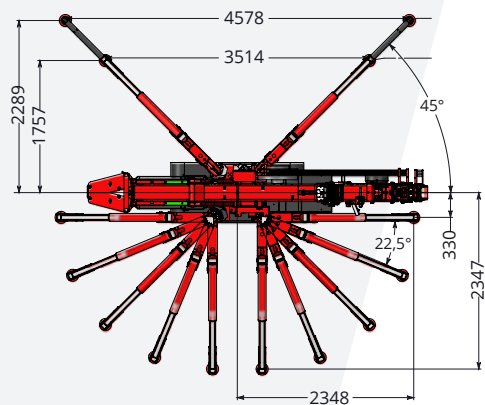

HOEFLON

C10

GROOTSE
KRACHTPATSER

HOEFLON[®]

HOEFLON C10

4000kg tillen in Nederland zonder hijsbewijs. Dit is mogelijk met de C10 Compactkraan, waardoor deze uitermate geschikt is voor het zwaardere werk in de industrie- en staalbouw. Deze kraan heeft bij een hijshoogte van 21m nog een enorme hijscapaciteit van 750kg. De C10 Compactkraan heeft drie versnellingen, dit maakt hem uiterst manoeuvreerbaar. Door de afneembare ballast en de snel af te nemen opties, kan het totaal gewicht van de machine snel gereduceerd worden. Kortom, een machine met veel mogelijkheden.

Standaardconfiguratie

Capaciteit	4.000kg
Giek vlucht	13,7m en met opties 19,8m
Hijshoogte	16,3m en met opties 22m
Transportstand lxbxh	3,93m x 0,80m x 1,97m
Totaal gewicht	4.400kg en met opties 4.700kg
Giekhoeek	-5° tot 83°
Mastsysteem	cilinder en ketting systeem
Zwenkbereik	360°
Rijsnelheid	1e versnelling: 1,1km/h 2e versnelling: 2,3km/h 3e versnelling: 2,9km/h
Motor	Yanmar 3-cilinder diesel
Helingshoek rijden	20°
Stempeldruk	4.500kg per stempel
Bodemdruk rups	0.72kg/cm ²
Uitschuifbare en afneembare ballast	1.340kg
Geluid	75dB

Accessoires/Opties

Afmetingen incl. lier en jib	4,15m x 0,80m x 2,07m
Fly Jib 1	5,0m
Lier 2	1.000kg, 2.000kg en 4.000kg
Hijsnelheid met lier	20,8m/min
Kabel lier	50m lang
Verlengdeel 3	30° instelbaar
Elektromotor	400V 3 phase
Zwenken	oneindig
Rupsen 4	non marking
Verlichting	werklamp op giek en jib
Toerenregelaar	900 tot 1.700 rpm

C10 IN HET KORT

- › Uiterst precies manoeuvreerbaar
- › Afstandsbediening voor stempel-, rij- en kraanfuncties
- › Hydraulisch uitschuifbare rupsen
- › Afneembare en uitschuifbare ballast
- › Vastzethaken voor aanhanger
- › Eén hijspunt