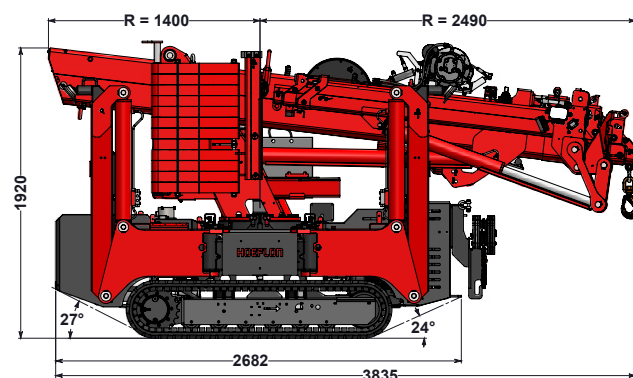

HOEFLON

C10

GROOTSE
KRACHTPATSER

HOEFLON[®]

HOEFLON C10

4000kg tillen in Nederland zonder hijsbewijs. Dit is mogelijk met de C10 Compactkraan, waardoor deze uitermate geschikt is voor het zwaardere werk in de industrie- en staalbouw. Deze kraan heeft bij een hijshoogte van 21m nog een enorme hijscapaciteit van 750kg. De C10 Compactkraan heeft drie versnellingen, dit maakt hem uiterst manoeuvreerbaar. Door de afneembare ballast en de snel af te nemen opties, kan het totaal gewicht van de machine snel gereduceerd worden. Kortom, een machine met veel mogelijkheden.

Standaardconfiguratie

Capaciteit	4.000kg
Giek vlucht	13,7m en met opties 19,8m
Hijshoogte	16,3m en met opties 22m
Transportstand lxbxh	3,93m x 0,80m x 1,97m
Totaal gewicht	4.400kg en met opties 4.700kg
Giekhoeek	-5° tot 83°
Mastsysteem	cilinder en ketting systeem
Zwenkbereik	360°
Rijsnelheid	1e versnelling: 1,1km/h 2e versnelling: 2,3km/h 3e versnelling: 2,9km/h
Motor	Yanmar 3-cilinder diesel
Helingshoek rijden	20°
Stempeldruk	4.500kg per stempel
Bodemdruk rups	0.72kg/cm ²
Uitschuifbare en afneembare ballast	1.340kg
Geluid	75dB

Accessoires/Opties

Afmetingen incl. lier en jib	4,15m x 0,80m x 2,07m
Fly Jib 1	5,0m
Lier 2	1.000kg, 2.000kg en 4.000kg
Hijsnelheid met lier	20,8m/min
Kabel lier	50m lang
Verlengdeel 3	30° instelbaar
Elektromotor	400V 3 phase
Zwenken	oneindig
Rupsen 4	non marking
Verlichting	werklamp op giek en jib
Toerenregelaar	900 tot 1.700 rpm

C10 IN HET KORT

- › Uiterst precies manoeuvreerbaar
- › Afstandsbediening voor stempel-, rij- en kraanfuncties
- › Hydraulisch uitschuifbare rupsen
- › Afneembare en uitschuifbare ballast
- › Vastzethaken voor aanhanger
- › Eén hijspunt