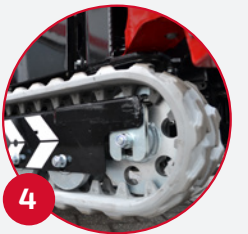

HOEFLON

C10

GROOTSE
KRACHTPATSER

HOEFLON[®]

HOEFLON C10

4000kg tillen in Nederland zonder hijsbewijs. Dit is mogelijk met de C10 Compactkraan, waardoor deze uitermate geschikt is voor het zwaardere werk in de industrie- en staalbouw. Deze kraan heeft bij een hijshoogte van 21m nog een enorme hijscapaciteit van 750kg. De C10 Compactkraan heeft drie versnellingen, dit maakt hem uiterst manoeuvreerbaar. Door de afneembare ballast en de snel af te nemen opties, kan het totaal gewicht van de machine snel gereduceerd worden. Kortom, een machine met veel mogelijkheden.

Standaardconfiguratie

Capaciteit	4.000kg
Giek vlucht	13,7m en met opties 19,8m
Hijshoogte	16,3m en met opties 22m
Transportstand lxbxh	3,93m x 0,80m x 1,97m
Totaal gewicht	4.400kg en met opties 4.700kg
Giekhoeek	-5° tot 83°
Mastsysteem	cilinder en ketting systeem
Zwenkbereik	360°
Rijsnelheid	1e versnelling: 1,1km/h 2e versnelling: 2,3km/h 3e versnelling: 2,9km/h
Motor	Yanmar 3-cilinder diesel
Helingshoek rijden	20°
Stempeldruk	4.500kg per stempel
Bodemdruk rups	0.72kg/cm ²
Uitschuifbare en afneembare ballast	1.340kg
Geluid	75dB

Accessoires/Opties

Afmetingen incl. lier en jib	4,15m x 0,80m x 2,07m
Fly Jib 1	5,0m
Lier 2	1.000kg, 2.000kg en 4.000kg
Hijsnelheid met lier	20,8m/min
Kabel lier	50m lang
Verlengdeel 3	30° instelbaar
Elektromotor	400V 3 phase
Zwenken	oneindig
Rupsen 4	non marking
Verlichting	werklamp op giek en jib
Toerenregelaar	900 tot 1.700 rpm

C10 IN HET KORT

- › Uiterst precies manoeuvreerbaar
- › Afstandsbediening voor stempel-, rij- en kraanfuncties
- › Hydraulisch uitschuifbare rupsen
- › Afneembare en uitschuifbare ballast
- › Vastzethaken voor aanhanger
- › Eén hijspunt