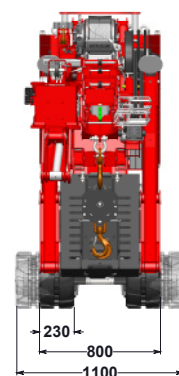

HOEFLON

C10

GROOTSE
KRACHTPATSER

HOEFLON[®]

HOEFLON C10

4000kg tillen in Nederland zonder hijsbewijs. Dit is mogelijk met de C10 Compactkraan, waardoor deze uitermate geschikt is voor het zwaardere werk in de industrie- en staalbouw. Deze kraan heeft bij een hijshoogte van 21m nog een enorme hijscapaciteit van 750kg. De C10 Compactkraan heeft drie versnellingen, dit maakt hem uiterst manoeuvreerbaar. Door de afneembare ballast en de snel af te nemen opties, kan het totaal gewicht van de machine snel gereduceerd worden. Kortom, een machine met veel mogelijkheden.

Standaardconfiguratie

Capaciteit	4.000kg
Giek vlucht	13,7m en met opties 19,8m
Hijshoogte	16,3m en met opties 22m
Transportstand lxbxh	3,93m x 0,80m x 1,97m
Totaal gewicht	4.400kg en met opties 4.700kg
Giekhoeek	-5° tot 83°
Mastsysteem	cilinder en ketting systeem
Zwenkbereik	360°
Rijsnelheid	1e versnelling: 1,1km/h 2e versnelling: 2,3km/h 3e versnelling: 2,9km/h
Motor	Yanmar 3-cilinder diesel
Helingshoek rijden	20°
Stempeldruk	4.500kg per stempel
Bodemdruk rups	0.72kg/cm ²
Uitschuifbare en afneembare ballast	1.340kg
Geluid	75dB

Accessoires/Opties

Afmetingen incl. lier en jib	4,15m x 0,80m x 2,07m
Fly Jib 1	5,0m
Lier 2	1.000kg, 2.000kg en 4.000kg
Hijsnelheid met lier	20,8m/min
Kabel lier	50m lang
Verlengdeel 3	30° instelbaar
Elektromotor	400V 3 phase
Zwenken	oneindig
Rupsen 4	non marking
Verlichting	werklamp op giek en jib
Toerenregelaar	900 tot 1.700 rpm

C10 IN HET KORT

- › Uiterst precies manoeuvreerbaar
- › Afstandsbediening voor stempel-, rij- en kraanfuncties
- › Hydraulisch uitschuifbare rupsen
- › Afneembare en uitschuifbare ballast
- › Vastzethaken voor aanhanger
- › Eén hijspunt