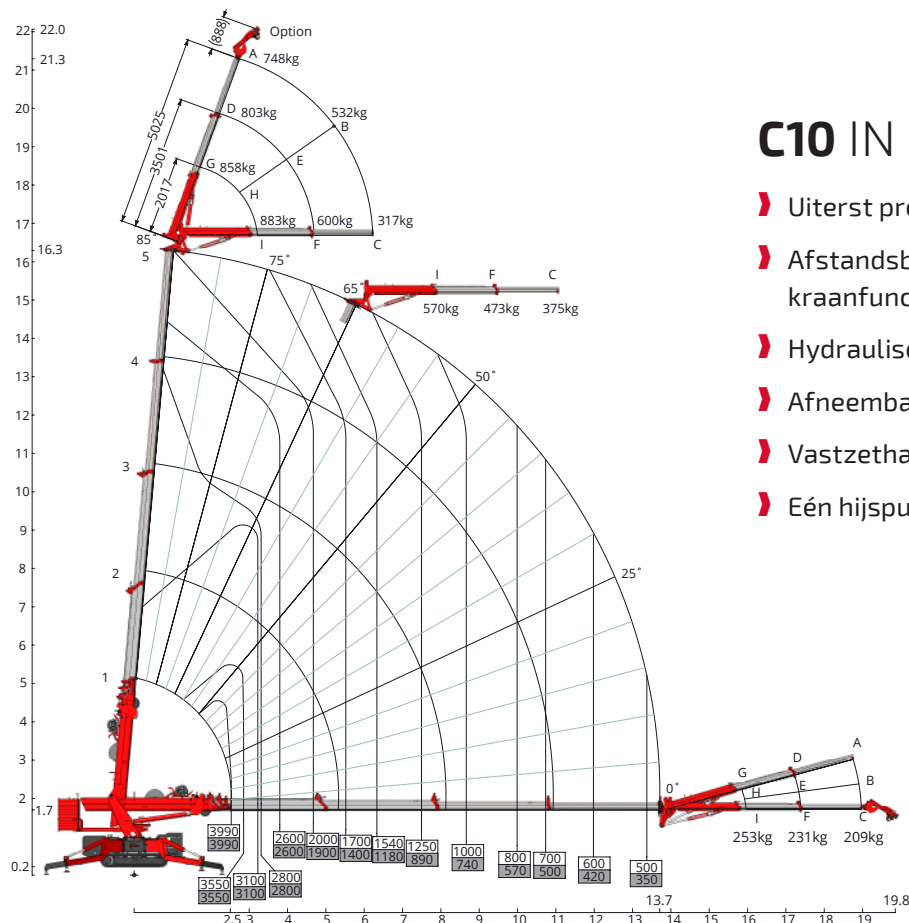

HOEFLON

C10

GROOTSE
KRACHTPATSER

HOEFLON[®]

HOEFLON C10

4000kg tillen in Nederland zonder hijsbewijs. Dit is mogelijk met de C10 Compactkraan, waardoor deze uitermate geschikt is voor het zwaardere werk in de industrie- en staalbouw. Deze kraan heeft bij een hijshoogte van 21m nog een enorme hijscapaciteit van 750kg. De C10 Compactkraan heeft drie versnellingen, dit maakt hem uiterst manoeuvreerbaar. Door de afneembare ballast en de snel af te nemen opties, kan het totaal gewicht van de machine snel gereduceerd worden. Kortom, een machine met veel mogelijkheden.

Standaardconfiguratie

Capaciteit	4.000kg
Giek vlucht	13,7m en met opties 19,8m
Hijshoogte	16,3m en met opties 22m
Transportstand lxbxh	3,93m x 0,80m x 1,97m
Totaal gewicht	4.400kg en met opties 4.700kg
Giekhoeek	-5° tot 83°
Mastsysteem	cilinder en ketting systeem
Zwenkbereik	360°
Rijsnelheid	1e versnelling: 1,1km/h 2e versnelling: 2,3km/h 3e versnelling: 2,9km/h
Motor	Yanmar 3-cilinder diesel
Helingshoek rijden	20°
Stempeldruk	4.500kg per stempel
Bodemdruk rups	0.72kg/cm ²
Uitschuifbare en afneembare ballast	1.340kg
Geluid	75dB

Accessoires/Opties

Afmetingen incl. lier en jib	4,15m x 0,80m x 2,07m
Fly Jib 1	5,0m
Lier 2	1.000kg, 2.000kg en 4.000kg
Hijsnelheid met lier	20,8m/min
Kabel lier	50m lang
Verlengdeel 3	30° instelbaar
Elektromotor	400V 3 phase
Zwenken	oneindig
Rupsen 4	non marking
Verlichting	werklamp op giek en jib
Toerenregelaar	900 tot 1.700 rpm

C10 IN HET KORT

- › Uiterst precies manoeuvreerbaar
- › Afstandsbediening voor stempel-, rij- en kraanfuncties
- › Hydraulisch uitschuifbare rupsen
- › Afneembare en uitschuifbare ballast
- › Vastzethaken voor aanhanger
- › Eén hijspunt